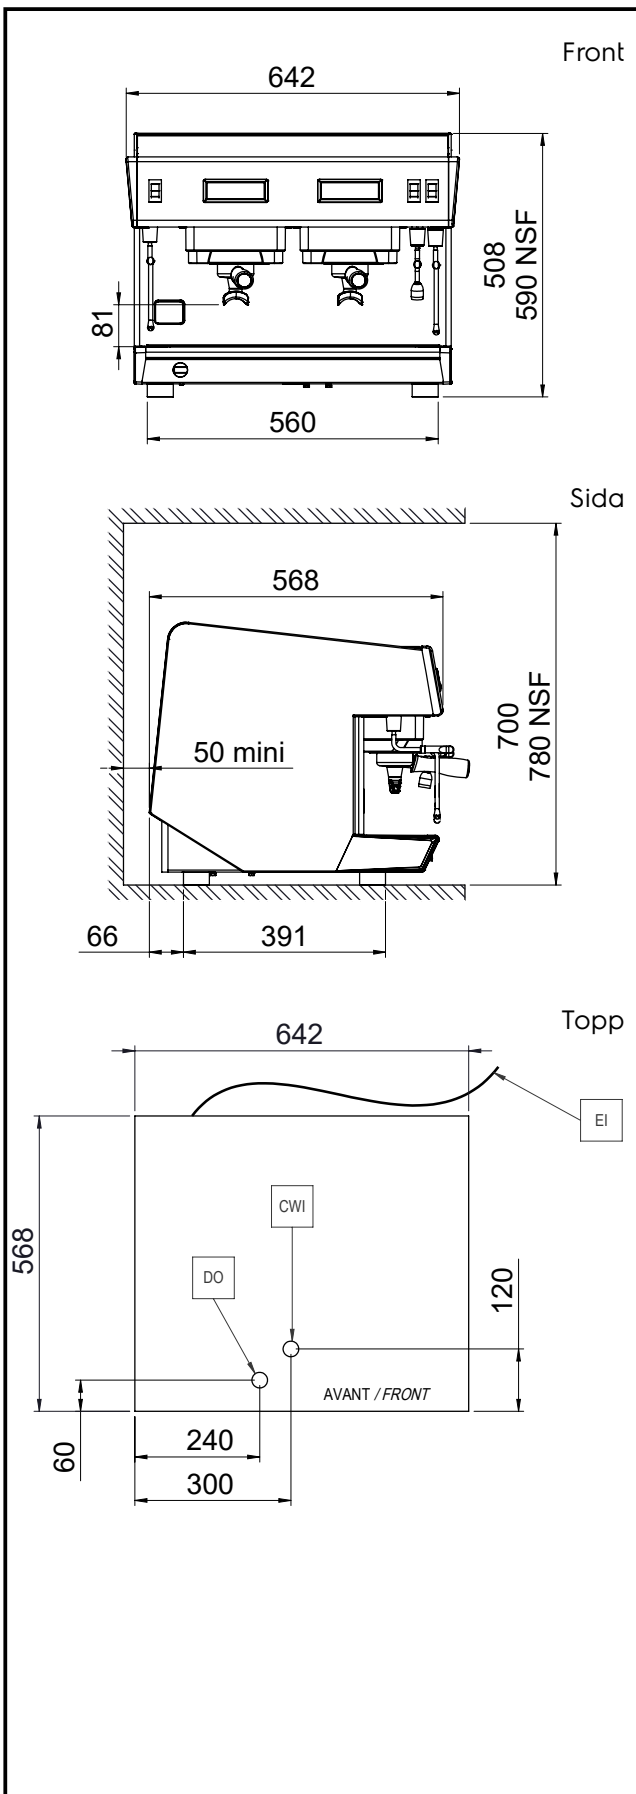

Elektricitet

Spänning:

602633 (CLASSIC2)

230 V/1N ph/50 Hz

602634 (CLASSIC2)

230/400 V/3N/1N ph/50 Hz

Effekt, max:

602633 (CLASSIC2)

3 kW

602634 (CLASSIC2)

4.7 kW

Stickkontakt typ:

Vatten

[NOT TRANSLATED]

5 / 60 °C

Viktig information

Ytermått, bredd

642 mm

Ytermått, djup

568 mm

Ytermått, höjd

508 mm

Nettovikt:

55 kg

Fraktvolym:

602633 (CLASSIC2)

0.74 m³

602634 (CLASSIC2)

0.69 m³

Hållbarhetsdata

Effekt, min:

602633 (CLASSIC2)

13 Amps

602634 (CLASSIC2)

ISO 9001; ISO 14001 Amps